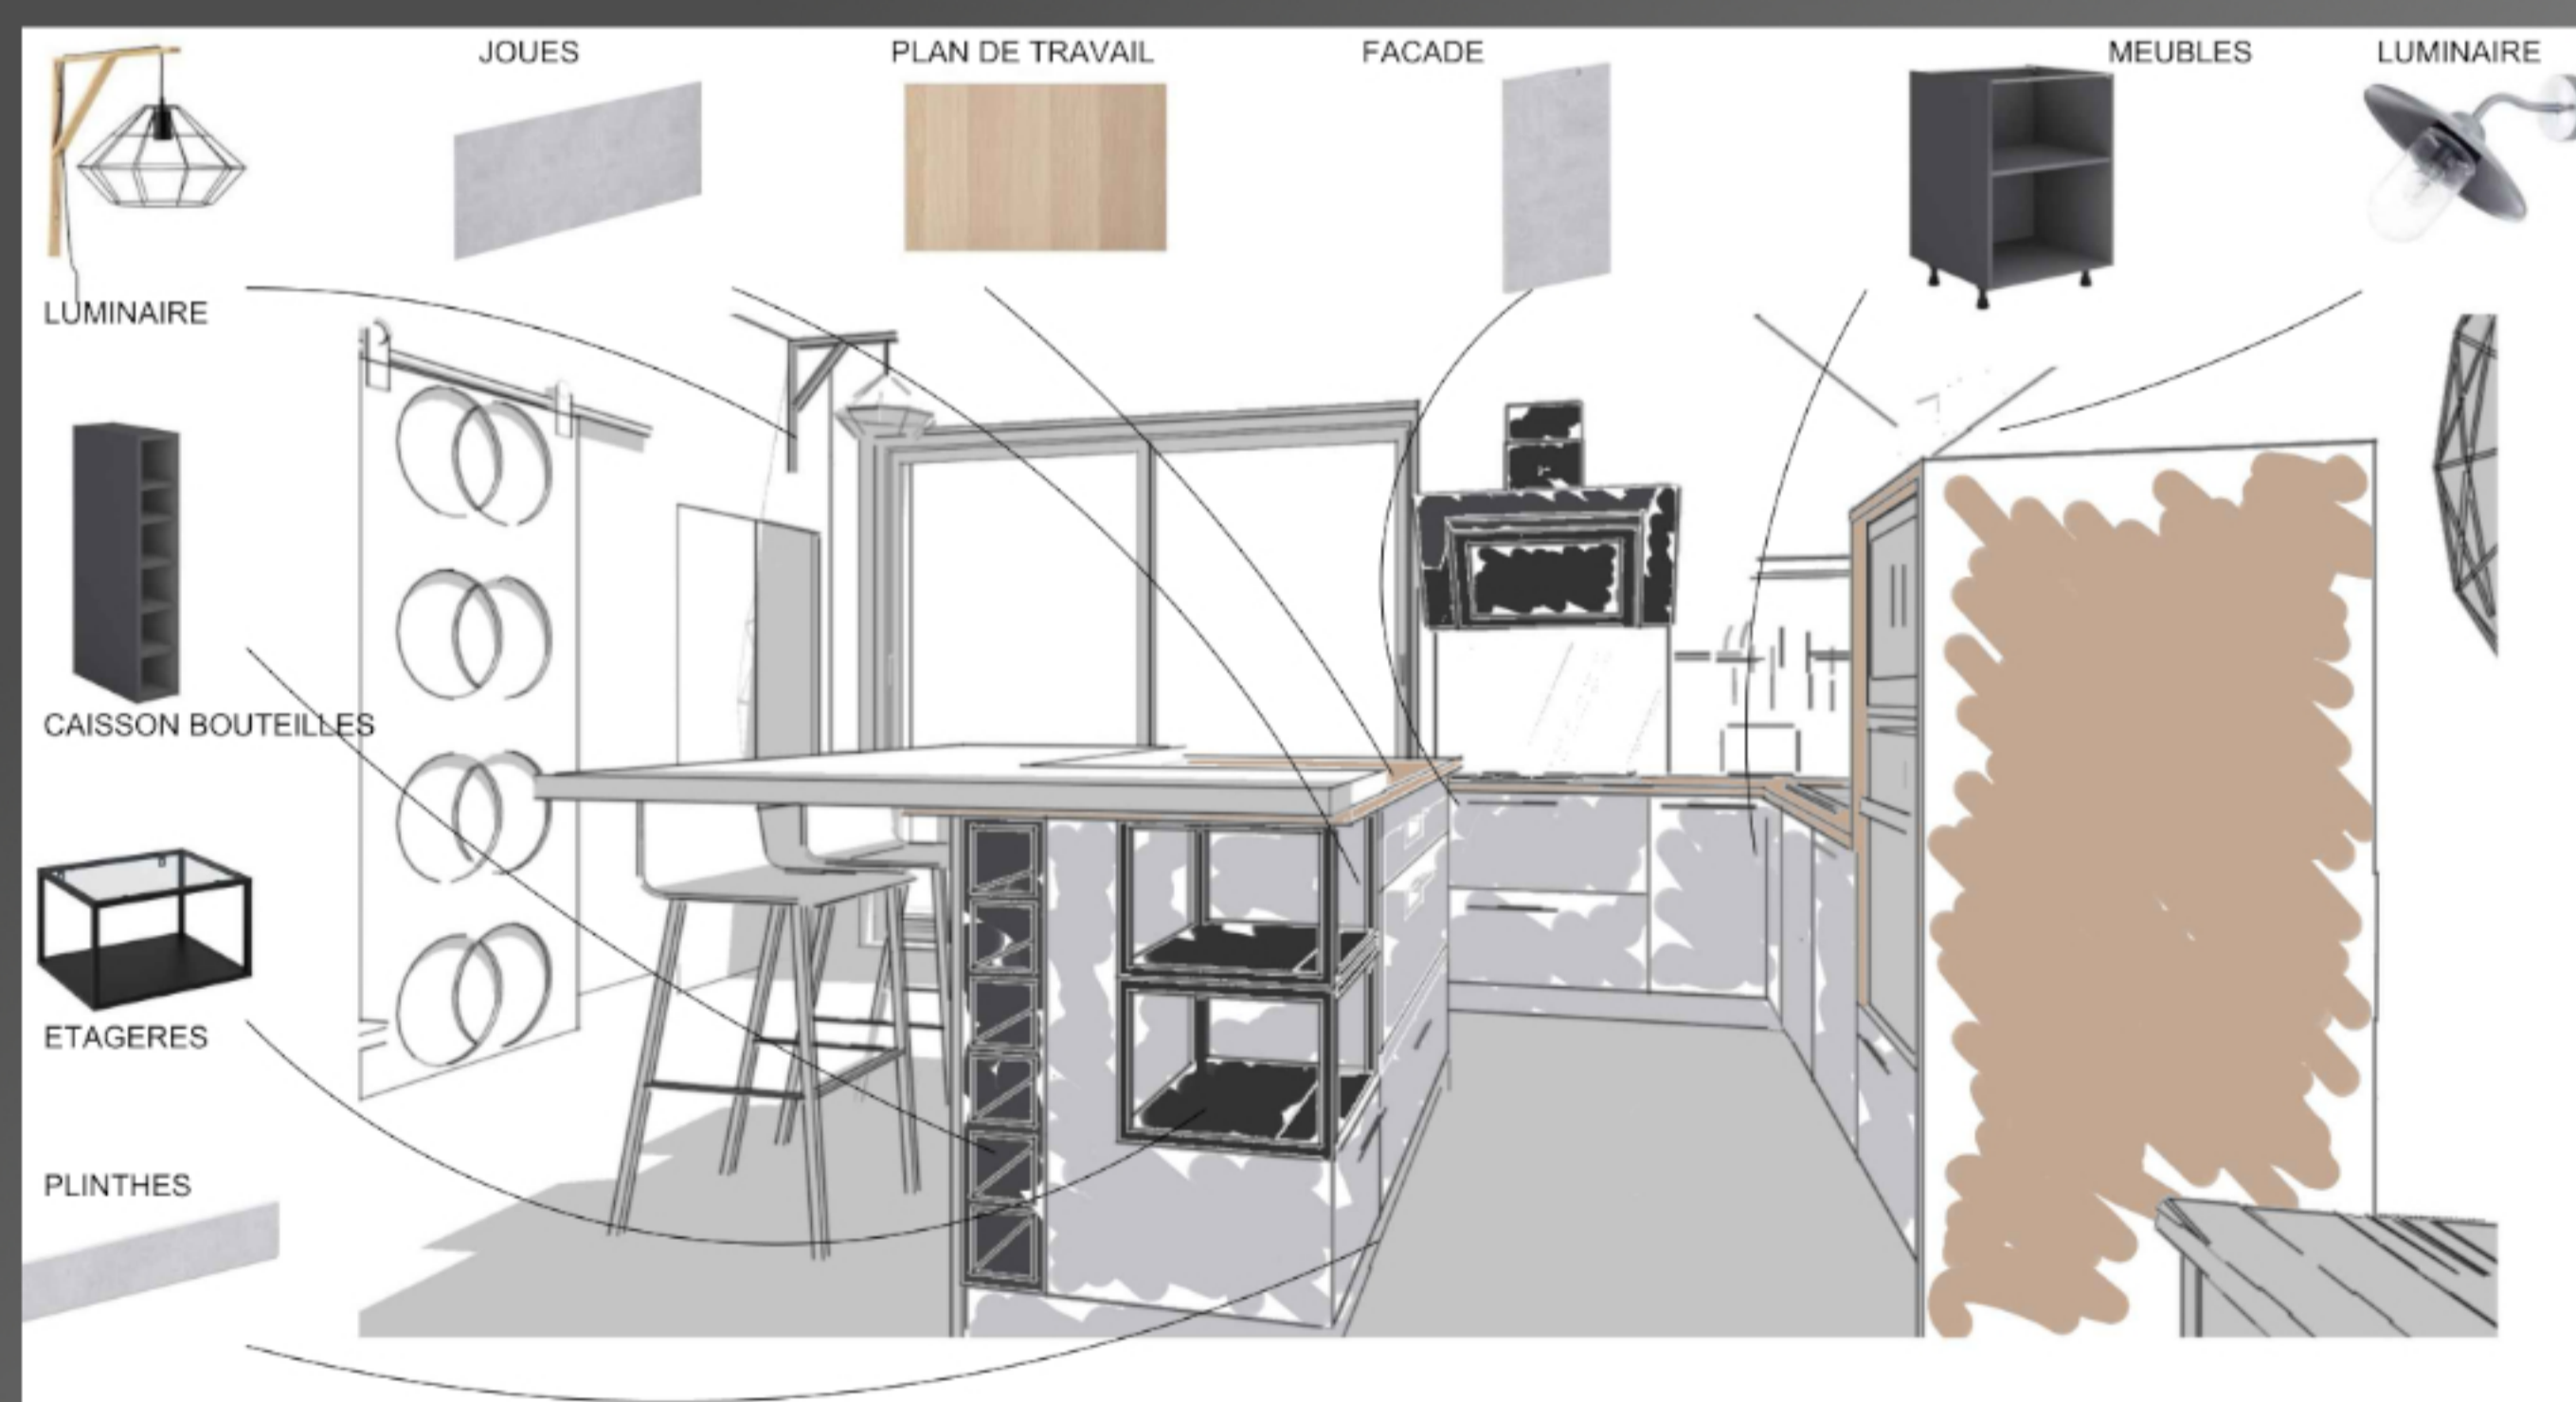

Plan 3D du projet

Vue intérieure

Transformation d'une maison de ville

Plans état existant

Plans 3D du projet

Vue extérieure

Design d'espaces

- Esquisses
- Planches d'inspirations
- Vues réalistes
- "Shopping list"

Aménagements d'espaces

Vue en 3D de la pièce

Vue côté cuisine

Vue côté salon

Agencements d'espaces

Planches d'inspiration

Vues 3D

Chambre

Cuisine

Salon

ré-inventer votre espace de vie

C'votre Maison

Cécile BOUTREUX
Conceptrice en architecture

07.66.71.86.92

cecile.boutreux@cvotremaison.fr

www.cvotremaison.fr